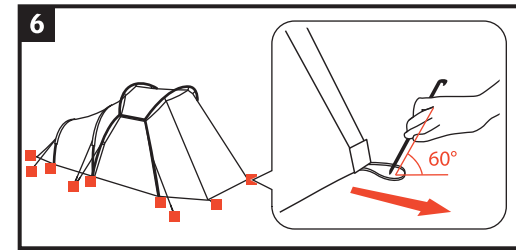

10mm

seam allowance

Chapel L XT 3P

Trekking and Adventure Comfort

Aufbauanleitung / pitching instruction

140 mm

Achtung! Erhöhte Materialermüdung durch dauerhafte UV-Einwirkung, wenn möglich immer einen Schattenplatz wählen! Schütze dein Zelt vor Alterung durch Sonne und Regen mit Nikwax Tent & Gear Solarproof.