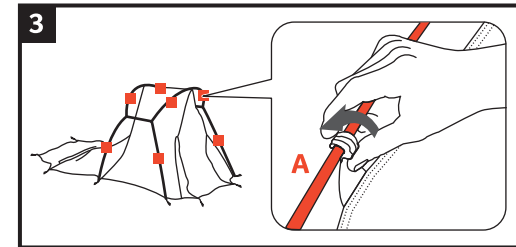

10mm

seam allowance

Chapel L XT 3P

Trekking and Adventure Comfort

Aufbauanleitung / pitching instruction

140 mm

Achtung! Erhöhte Materialermüdung durch dauerhafte UV-Einwirkung, wenn möglich immer einen Schattenplatz wählen! Schütze dein Zelt vor Alterung durch Sonne und Regen mit Nikwax Tent & Gear Solarproof.