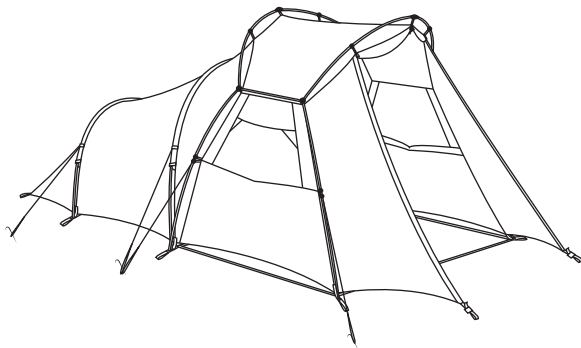

10mm

seam allowance

Chapel L XT 3P

Trekking and Adventure Comfort

Aufbauanleitung / pitching instruction

140 mm

Achtung! Erhöhte Materialermüdung durch dauerhafte UV-Einwirkung, wenn möglich immer einen Schattenplatz wählen! Schütze dein Zelt vor Alterung durch Sonne und Regen mit Nikwax Tent & Gear Solarproof.

Attention! Higher aging of material by permanent UV-impact, always prefer a sun protected pitching place if possible! Protect your tent from sun and rain damage with Nikwax Tent & Gear Solarproof.

Erfahre mehr über dein Zelt unter <http://www.vaude.com/de-DE/Produkte/Zelte/>