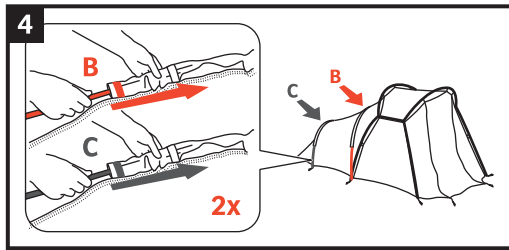

10mm

seam allowance

Chapel L XT 3P

Trekking and Adventure Comfort

Aufbauanleitung / pitching instruction

140 mm

Achtung! Erhöhte Materialermüdung durch dauerhafte UV-Einwirkung, wenn möglich immer einen Schattenplatz wählen! Schütze dein Zelt vor Alterung durch Sonne und Regen mit Nikwax Tent & Gear Solarproof.