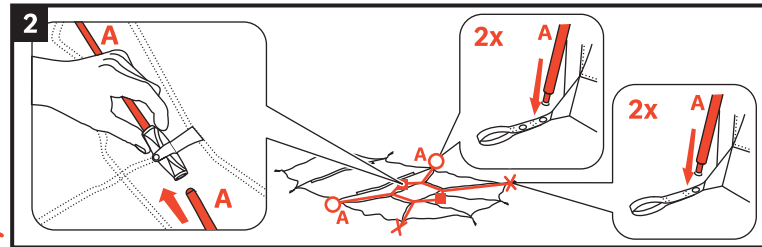

10mm

seam allowance

Chapel L XT 3P

Trekking and Adventure Comfort

Aufbauanleitung / pitching instruction

140 mm

Achtung! Erhöhte Materialermüdung durch dauerhafte UV-Einwirkung, wenn möglich immer einen Schattenplatz wählen! Schütze dein Zelt vor Alterung durch Sonne und Regen mit Nikwax Tent & Gear Solarproof.