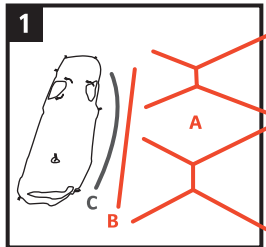

10mm

seam allowance

Chapel L XT 3P

Trekking and Adventure Comfort

Aufbauanleitung / pitching instruction

140 mm

Achtung! Erhöhte Materialermüdung durch dauerhafte UV-Einwirkung, wenn möglich immer einen Schattenplatz wählen! Schütze dein Zelt vor Alterung durch Sonne und Regen mit Nikwax Tent & Gear Solarproof.