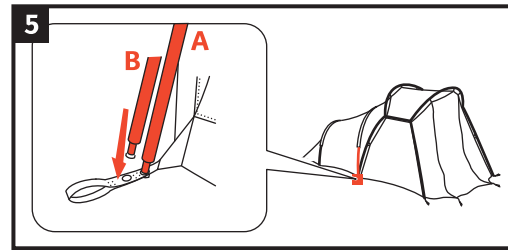

10mm

seam allowance

Chapel L XT 3P

Trekking and Adventure Comfort

Aufbauanleitung / pitching instruction

140 mm

Achtung! Erhöhte Materialermüdung durch dauerhafte UV-Einwirkung, wenn möglich immer einen Schattenplatz wählen! Schütze dein Zelt vor Alterung durch Sonne und Regen mit Nikwax Tent & Gear Solarproof.