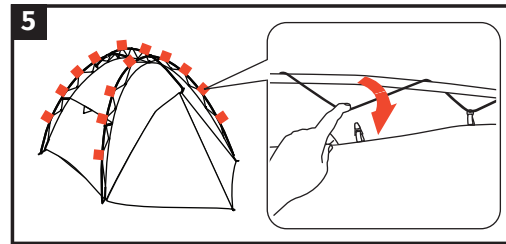

10mm

seam allowance

# Mark L 3P

Trekking and Adventure Comfort

Aufbauanleitung / pitching instruction

**Achtung! Erhöhe Materialermüdung durch dauerhafte UV-Einwirkung, wenn möglich immer einen Schattenplatz wählen! Schütze dein Zelt vor Alterung durch Sonne und Regen mit Nikwax Tent & Gear Solarproof.**  
Attention! Higher aging of material by permanent UV-impact, always prefer a sun protected pitching place if possible! Protect your tent from sun and rain damage with Nikwax Tent & Gear Solarproof.