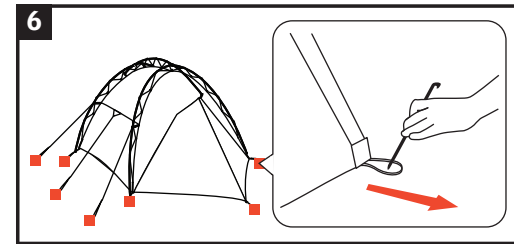

10mm

seam allowance

# Mark L 3P

Trekking and Adventure Comfort

Aufbauanleitung / pitching instruction

**Achtung! Erhöhe Materialermüdung durch dauerhafte UV-Einwirkung, wenn möglich immer einen Schattenplatz wählen! Schütze dein Zelt vor Alterung durch Sonne und Regen mit Nikwax Tent & Gear Solarproof.**  
Attention! Higher aging of material by permanent UV-impact, always prefer a sun protected pitching place if possible! Protect your tent from sun and rain damage with Nikwax Tent & Gear Solarproof.