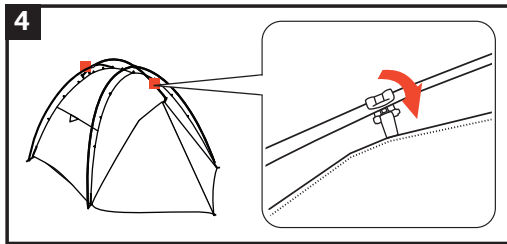

10mm

seam allowance

# Mark L 3P

Trekking and Adventure Comfort

Aufbauanleitung / pitching instruction

**Achtung! Erhöhe Materialermüdung durch dauerhafte UV-Einwirkung, wenn möglich immer einen Schattenplatz wählen! Schütze dein Zelt vor Alterung durch Sonne und Regen mit Nikwax Tent & Gear Solarproof.**  
Attention! Higher aging of material by permanent UV-impact, always prefer a sun protected pitching place if possible! Protect your tent from sun and rain damage with Nikwax Tent & Gear Solarproof.

148 mm

220mm