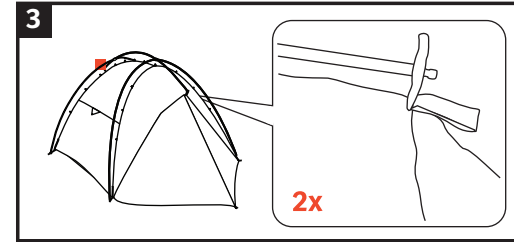

10mm

seam allowance

# Mark L 3P

Trekking and Adventure Comfort

Aufbauanleitung / pitching instruction

**Achtung! Erhöhe Materialermüdung durch dauerhafte UV-Einwirkung, wenn möglich immer einen Schattenplatz wählen! Schütze dein Zelt vor Alterung durch Sonne und Regen mit Nikwax Tent & Gear Solarproof.**  
Attention! Higher aging of material by permanent UV-impact, always prefer a sun protected pitching place if possible! Protect your tent from sun and rain damage with Nikwax Tent & Gear Solarproof.

148 mm

220mm