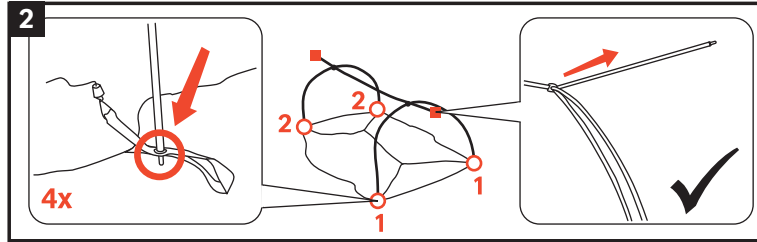

10mm

seam allowance

# Mark L 3P

Trekking and Adventure Comfort

Aufbauanleitung / pitching instruction

**Achtung! Erhöhe Materialermüdung durch dauerhafte UV-Einwirkung, wenn möglich immer einen Schattenplatz wählen! Schütze dein Zelt vor Alterung durch Sonne und Regen mit Nikwax Tent & Gear Solarproof.**  
Attention! Higher aging of material by permanent UV-impact, always prefer a sun protected pitching place if possible! Protect your tent from sun and rain damage with Nikwax Tent & Gear Solarproof.

148 mm

220mm