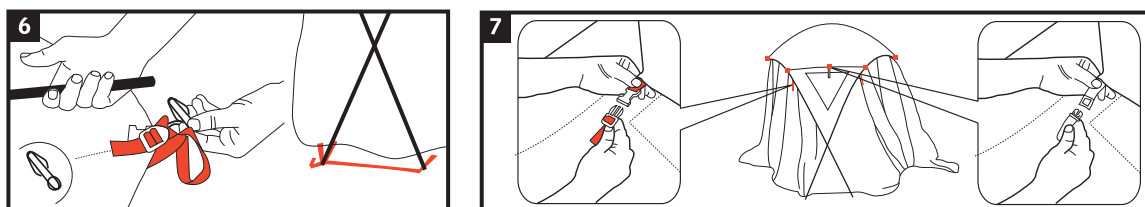

10mm

seam allowance

Badawi 4P

Camping-Family

Aufbauanleitung / pitching instruction

All (16) additional rings are intended only for the use of the optional available Floor Protector Comfort.

VAUDE Sport GmbH & Co. KG
Vaude Strasse 2, 88069 Tettngang

Erfahre mehr über dein Zelt unter
<http://www.vaude.com/de-DE/Produkte/Zelte/>
For further informations about your tent please visit:
<http://www.vaude.com/en-GB/Products/Tents/>

Achtung! Erhöhte Materialermüdung durch dauerhafte UV- Einwirkung, wenn möglich immer einen Schattenplatz wählen! Schütze dein Zelt vor Alterung durch Sonne und Regen mit Nikwax Tent & Gear Solarproof.
Attention! Higher aging of material by permanent UV-impact, always prefer a sun protected pitching place if possible! Protect your tent from sun and rain damage with Nikwax Tent & Gear Solarproof.

165 mm

220mm