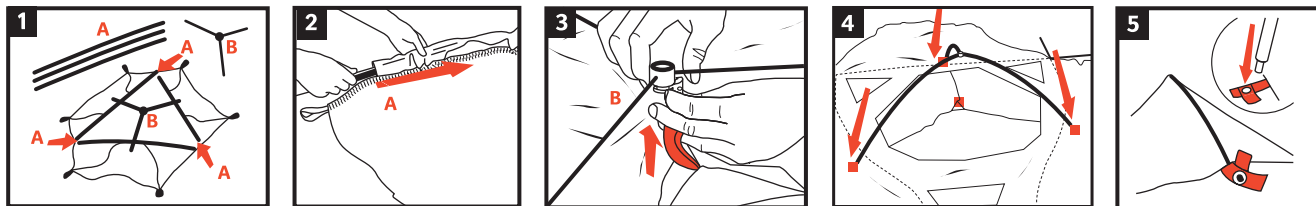

10mm

seam allowance

Badawi 4P

Camping-Family

Aufbauanleitung / pitching instruction

All (16) additional rings are intended only for the use of the optional available Floor Protector Comfort.

VAUDE Sport GmbH & Co. KG
Vaude Strasse 2, 88069 Tettngang

Erfahre mehr über dein Zelt unter
<http://www.vaude.com/de-DE/Produkte/Zelte/>
For further informations about your tent please visit:
<http://www.vaude.com/en-GB/Products/Tents/>

Achtung! Erhöhte Materialermüdung durch dauerhafte UV- Einwirkung, wenn möglich immer einen Schattenplatz wählen! Schütze dein Zelt vor Alterung durch Sonne und Regen mit Nikwax Tent & Gear Solarproof.
Attention! Higher aging of material by permanent UV-impact, always prefer a sun protected pitching place if possible! Protect your tent from sun and rain damage with Nikwax Tent & Gear Solarproof.

165 mm

220mm