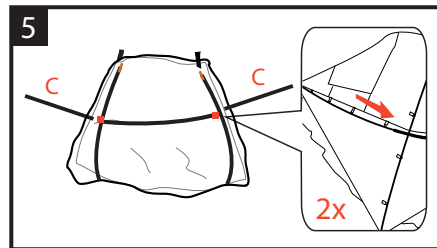

seam allowance

Drive Wing - Camping Drive

Aufbauanleitung / pitching instruction

Achtung! Erhöhte Materialermüdung durch dauerhafte UV-Einwirkung, wenn möglich immer einen Schattenplatz wählen! Schütze dein Zelt vor Alterung durch Sonne und Regen mit Nikwax Tent & Gear Solarproof.
 Attention! Higher aging of material by permanent UV-impact, always prefer a sun protected pitching place if possible! Protect your tent from sun and rain damage with Nikwax Tent & Gear Solarproof.