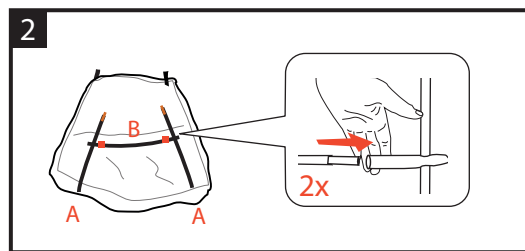

seam allowance

Drive Wing - Camping Drive

Aufbauanleitung / pitching instruction

Achtung! Erhöhte Materialermüdung durch dauerhafte UV-Einwirkung, wenn möglich immer einen Schattenplatz wählen! Schütze dein Zelt vor Alterung durch Sonne und Regen mit Nikwax Tent & Gear Solarproof.
 Attention! Higher aging of material by permanent UV-impact, always prefer a sun protected pitching place if possible! Protect your tent from sun and rain damage with Nikwax Tent & Gear Solarproof.