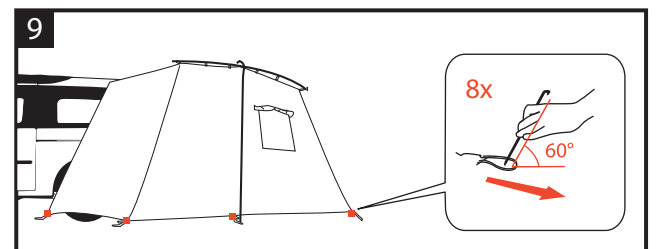

seam allowance

Drive Wing - Camping Drive

Aufbauanleitung / pitching instruction

Achtung! Erhöhte Materialermüdung durch dauerhafte UV-Einwirkung, wenn möglich immer einen Schattenplatz wählen! Schütze dein Zelt vor Alterung durch Sonne und Regen mit Nikwax Tent & Gear Solarproof.
 Attention! Higher aging of material by permanent UV-impact, always prefer a sun protected pitching place if possible! Protect your tent from sun and rain damage with Nikwax Tent & Gear Solarproof.