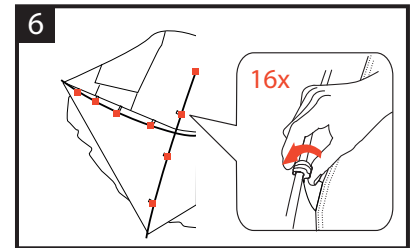

seam allowance

Drive Wing - Camping Drive

Aufbauanleitung / pitching instruction

Achtung! Erhöhte Materialermüdung durch dauerhafte UV-Einwirkung, wenn möglich immer einen Schattenplatz wählen! Schütze dein Zelt vor Alterung durch Sonne und Regen mit Nikwax Tent & Gear Solarproof.
 Attention! Higher aging of material by permanent UV-impact, always prefer a sun protected pitching place if possible! Protect your tent from sun and rain damage with Nikwax Tent & Gear Solarproof.