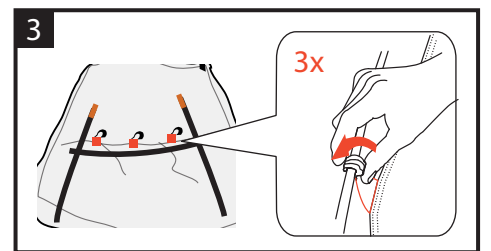

seam allowance

Drive Wing - Camping Drive

Aufbauanleitung / pitching instruction

Achtung! Erhöhte Materialermüdung durch dauerhafte UV-Einwirkung, wenn möglich immer einen Schattenplatz wählen! Schütze dein Zelt vor Alterung durch Sonne und Regen mit Nikwax Tent & Gear Solarproof.
 Attention! Higher aging of material by permanent UV-impact, always prefer a sun protected pitching place if possible! Protect your tent from sun and rain damage with Nikwax Tent & Gear Solarproof.