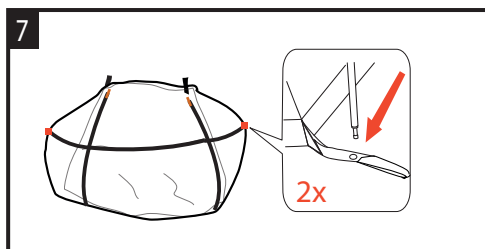

seam allowance

Drive Wing - Camping Drive

Aufbauanleitung / pitching instruction

Achtung! Erhöhte Materialermüdung durch dauerhafte UV-Einwirkung, wenn möglich immer einen Schattenplatz wählen! Schütze dein Zelt vor Alterung durch Sonne und Regen mit Nikwax Tent & Gear Solarproof.
 Attention! Higher aging of material by permanent UV-impact, always prefer a sun protected pitching place if possible! Protect your tent from sun and rain damage with Nikwax Tent & Gear Solarproof.