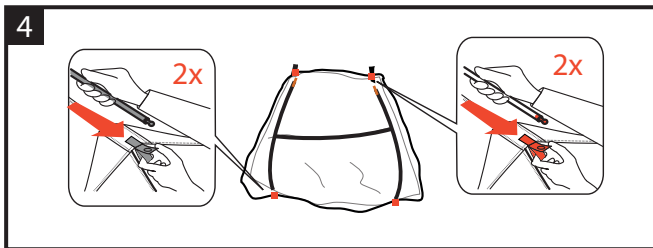

seam allowance

Drive Wing - Camping Drive

Aufbauanleitung / pitching instruction

Achtung! Erhöhte Materialermüdung durch dauerhafte UV-Einwirkung, wenn möglich immer einen Schattenplatz wählen! Schütze dein Zelt vor Alterung durch Sonne und Regen mit Nikwax Tent & Gear Solarproof.
 Attention! Higher aging of material by permanent UV-impact, always prefer a sun protected pitching place if possible! Protect your tent from sun and rain damage with Nikwax Tent & Gear Solarproof.