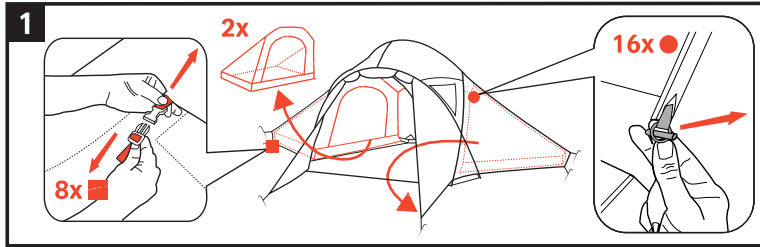

10mm

seam allowance

FPC Badawi 4P

Camping-Family

Aufbauanleitung / pitching instruction

150 mm

VAUDE VAUDE Sport GmbH & Co. KG
 Vaude Strasse 2, 88069 Tettang

220mm