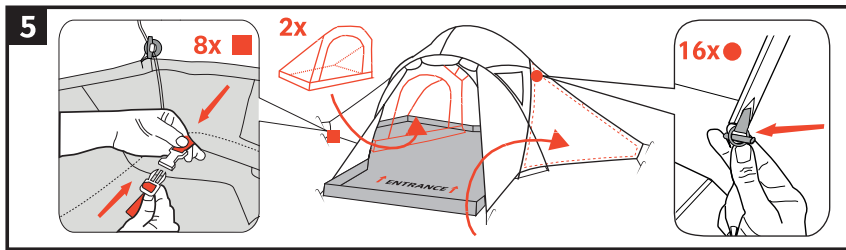

10mm

seam allowance

FPC Badawi 4P

Camping-Family

Aufbauanleitung / pitching instruction

150 mm

VAUDE VAUDE Sport GmbH & Co. KG
 Vaude Strasse 2, 88069 Tettang

220mm