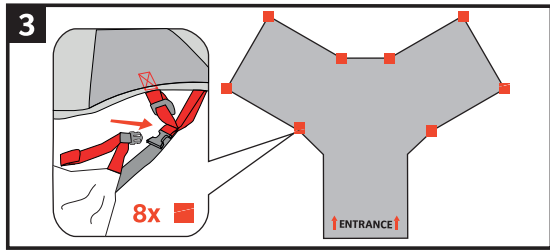

10mm

seam allowance

FPC Badawi 4P

Camping-Family

Aufbauanleitung / pitching instruction

150 mm

VAUDE VAUDE Sport GmbH & Co. KG
 Vaude Strasse 2, 88069 Tettang

220mm