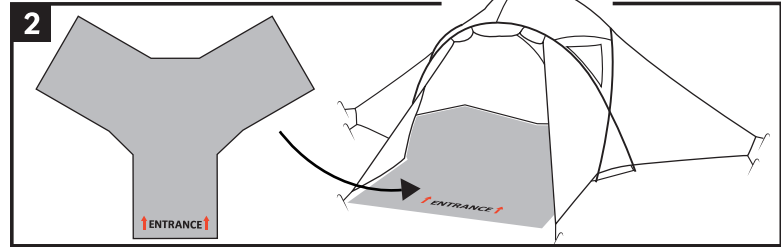

10mm

seam allowance

FPC Badawi 4P

Camping-Family

Aufbauanleitung / pitching instruction

150 mm

VAUDE VAUDE Sport GmbH & Co. KG
 Vaude Strasse 2, 88069 Tettang

220mm