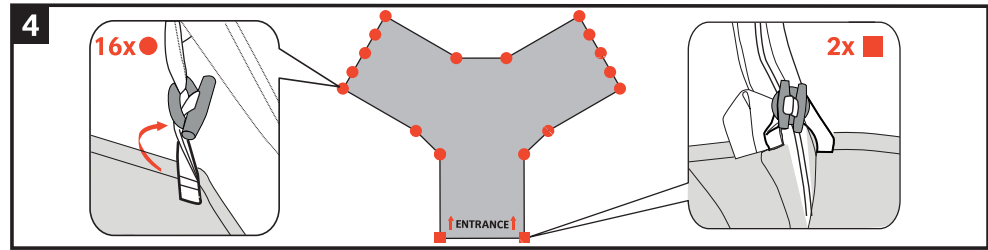

10mm

seam allowance

FPC Badawi 4P

Camping-Family

Aufbauanleitung / pitching instruction

150 mm

VAUDE VAUDE Sport GmbH & Co. KG
 Vaude Strasse 2, 88069 Tettang

220mm