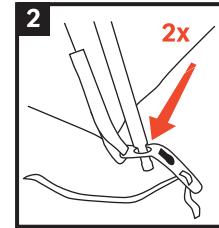

10mm

seam allowance

Space Seamless 1-2P

Trekking and Adventure Ultralight

Aufbauanleitung / pitching instruction

VAUDE Sport GmbH & Co. KG
Vaude Strasse 2, 88069 Tettngang

Erfahre mehr über dein Zelt unter
<http://www.vaude.com/de-DE/Produkte/Zelte/>
For further informations about your tent please visit:
<http://www.vaude.com/en-GB/Products/Tents/>

165 mm

220mm