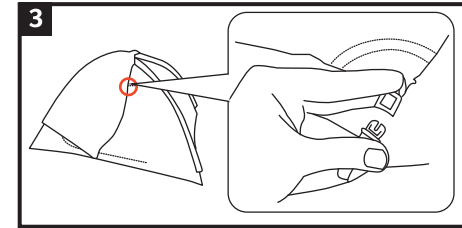

10mm

seam allowance

Space Seamless 1-2P

Trekking and Adventure Ultralight

Aufbauanleitung / pitching instruction

VAUDE Sport GmbH & Co. KG
Vaude Strasse 2, 88069 Tettngang

Erfahre mehr über dein Zelt unter
<http://www.vaude.com/de-DE/Produkte/Zelte/>
For further informations about your tent please visit:
<http://www.vaude.com/en-GB/Products/Tents/>

165 mm

220mm