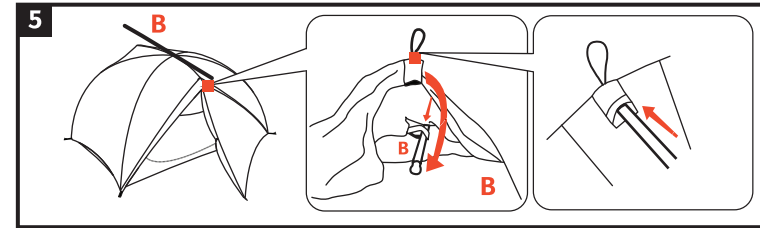

10mm

seam allowance

Space Seamless 1-2P

Trekking and Adventure Ultralight

Aufbauanleitung / pitching instruction

VAUDE Sport GmbH & Co. KG
Vaude Strasse 2, 88069 Tettngang

Erfahre mehr über dein Zelt unter
<http://www.vaude.com/de-DE/Produkte/Zelte/>
For further informations about your tent please visit:
<http://www.vaude.com/en-GB/Products/Tents/>

165 mm

220mm