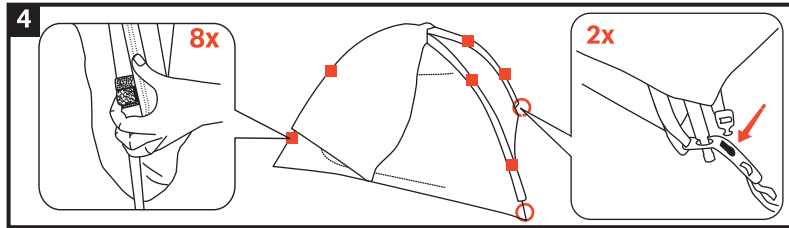

10mm

seam allowance

Space Seamless 1-2P

Trekking and Adventure Ultralight

Aufbauanleitung / pitching instruction

VAUDE Sport GmbH & Co. KG
Vaude Strasse 2, 88069 Tettngang

Erfahre mehr über dein Zelt unter
<http://www.vaude.com/de-DE/Produkte/Zelte/>
For further informations about your tent please visit:
<http://www.vaude.com/en-GB/Products/Tents/>

Achtung! Erhöhte Materialermüdung durch dauerhafte UV- Einwirkung, wenn möglich immer einen Schattenplatz wählen! Schütze dein Zelt vor Alterung durch Sonne und Regen mit Nikwax Tent & Gear Solarproof.
Attention! Higher aging of material by permanent UV-impact, always prefer a sun protected pitching place if possible! Protect your tent from sun and rain damage with Nikwax Tent & Gear Solarproof.

165 mm

220mm