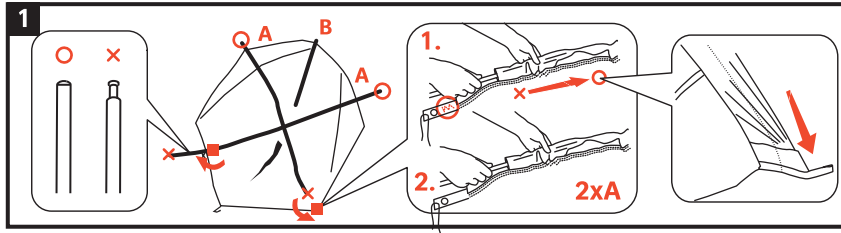

10mm

seam allowance

Space Seamless 1-2P

Trekking and Adventure Ultralight

Aufbauanleitung / pitching instruction

VAUDE Sport GmbH & Co. KG
Vaude Strasse 2, 88069 Tettngang

Erfahre mehr über dein Zelt unter
<http://www.vaude.com/de-DE/Produkte/Zelte/>
For further informations about your tent please visit:
<http://www.vaude.com/en-GB/Products/Tents/>

Achtung! Erhöhte Materialermüdung durch dauerhafte UV- Einwirkung, wenn möglich immer einen Schattenplatz wählen! Schütze dein Zelt vor Alterung durch Sonne und Regen mit Nikwax Tent & Gear Solarproof.
Attention! Higher aging of material by permanent UV-impact, always prefer a sun protected pitching place if possible! Protect your tent from sun and rain damage with Nikwax Tent & Gear Solarproof.

165 mm

220mm