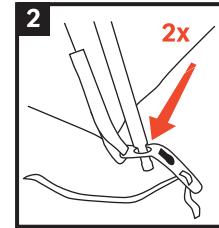

10mm

seam allowance

Space Seamless 2-3P

Trekking and Adventure Ultralight

Aufbauanleitung / pitching instruction

Achtung! Erhöhte Materialermüdung durch dauerhafte UV-Einwirkung, wenn möglich immer einen Schattenplatz wählen! Schütze dein Zelt vor Alterung durch Sonne und Regen mit Nikwax Tent & Gear Solarproof.
 Attention! Higher aging of material by permanent UV-impact, always prefer a sun protected pitching place if possible! Protect your tent from sun and rain damage with Nikwax Tent & Gear Solarproof.

165 mm

220mm