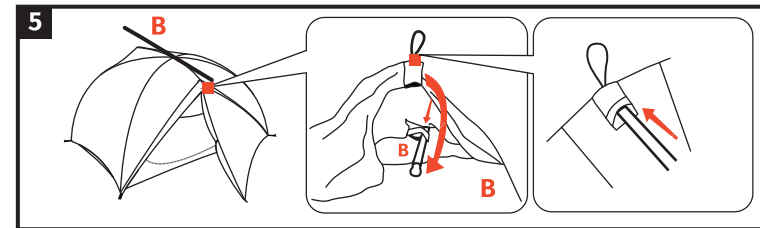

10mm

seam allowance

Space Seamless 2-3P

Trekking and Adventure Ultralight

Aufbauanleitung / pitching instruction

Achtung! Erhöhte Materialermüdung durch dauerhafte UV-Einwirkung, wenn möglich immer einen Schattenplatz wählen! Schütze dein Zelt vor Alterung durch Sonne und Regen mit Nikwax Tent & Gear Solarproof.
 Attention! Higher aging of material by permanent UV-impact, always prefer a sun protected pitching place if possible! Protect your tent from sun and rain damage with Nikwax Tent & Gear Solarproof.

165 mm

220mm