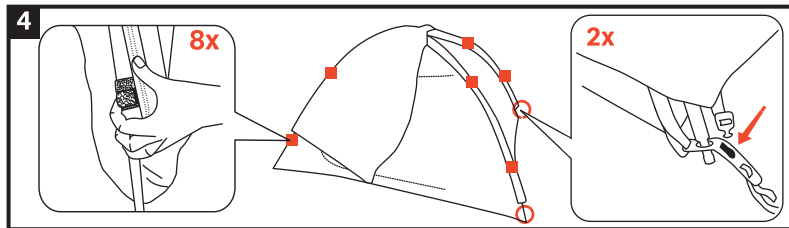

10mm

seam allowance

Space Seamless 2-3P

Trekking and Adventure Ultralight

Aufbauanleitung / pitching instruction

Achtung! Erhöhte Materialermüdung durch dauerhafte UV-Einwirkung, wenn möglich immer einen Schattenplatz wählen! Schütze dein Zelt vor Alterung durch Sonne und Regen mit Nikwax Tent & Gear Solarproof.
 Attention! Higher aging of material by permanent UV-impact, always prefer a sun protected pitching place if possible! Protect your tent from sun and rain damage with Nikwax Tent & Gear Solarproof.

165 mm

220mm