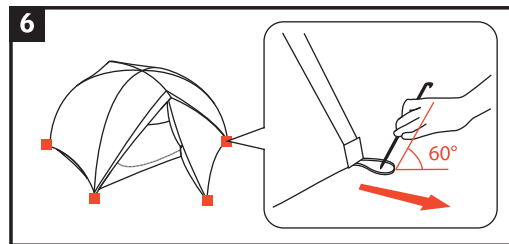

10mm

seam allowance

Space Seamless 2-3P

Trekking and Adventure Ultralight

Aufbauanleitung / pitching instruction

Achtung! Erhöhte Materialermüdung durch dauerhafte UV-Einwirkung, wenn möglich immer einen Schattenplatz wählen! Schütze dein Zelt vor Alterung durch Sonne und Regen mit Nikwax Tent & Gear Solarproof.
 Attention! Higher aging of material by permanent UV-impact, always prefer a sun protected pitching place if possible! Protect your tent from sun and rain damage with Nikwax Tent & Gear Solarproof.

165 mm

220mm