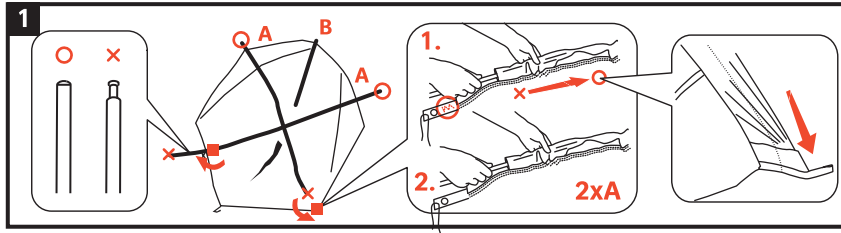

10mm

seam allowance

Space Seamless 2-3P

Trekking and Adventure Ultralight

Aufbauanleitung / pitching instruction

Achtung! Erhöhte Materialermüdung durch dauerhafte UV-Einwirkung, wenn möglich immer einen Schattenplatz wählen! Schütze dein Zelt vor Alterung durch Sonne und Regen mit Nikwax Tent & Gear Solarproof.
 Attention! Higher aging of material by permanent UV-impact, always prefer a sun protected pitching place if possible! Protect your tent from sun and rain damage with Nikwax Tent & Gear Solarproof.

165 mm

220mm