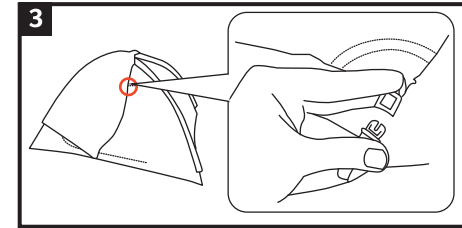

10mm

seam allowance

Space Seamless 2-3P

Trekking and Adventure Ultralight

Aufbauanleitung / pitching instruction

Achtung! Erhöhte Materialermüdung durch dauerhafte UV-Einwirkung, wenn möglich immer einen Schattenplatz wählen! Schütze dein Zelt vor Alterung durch Sonne und Regen mit Nikwax Tent & Gear Solarproof.
 Attention! Higher aging of material by permanent UV-impact, always prefer a sun protected pitching place if possible! Protect your tent from sun and rain damage with Nikwax Tent & Gear Solarproof.

165 mm

220mm