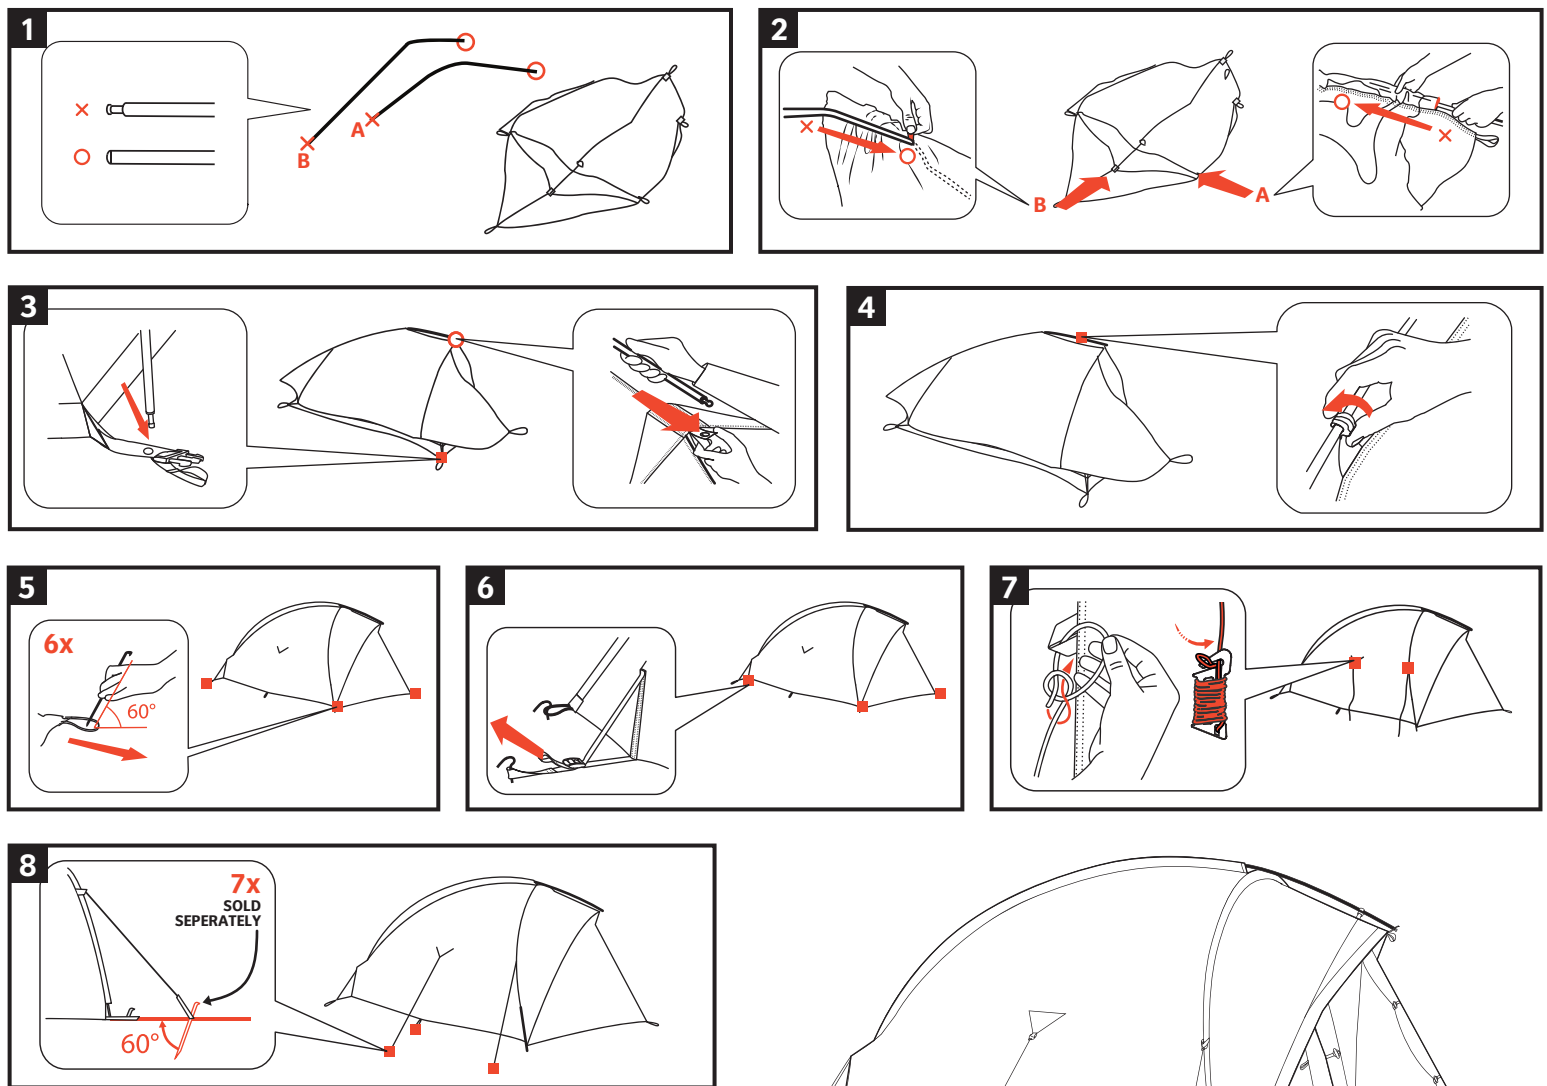

seam allowance

Taurus 2P - Trekking and Adventure Active

Aufbauanleitung / pitching instruction

Achtung! Erhöhte Materialermüdung durch dauerhafte UV-Einwirkung, wenn möglich immer einen Schattenplatz wählen! Schütze dein Zelt vor Alterung durch Sonne und Regen mit Nikwax Tent & Gear Solarproof.