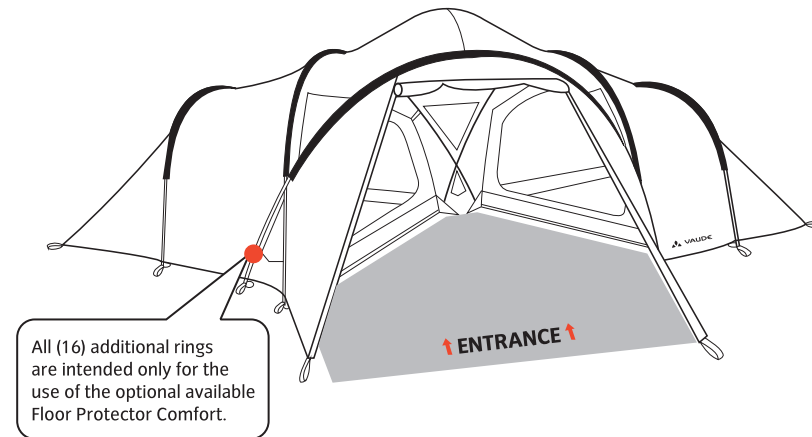

10mm

seam allowance

Badawi Long 6P

Camping-Family

Aufbauanleitung / pitching instruction

Erfahre mehr über dein Zelt unter
<http://www.vaude.com/de-DE/Produkte/Zelte/>
 For further informations about your tent please visit:
<http://www.vaude.com/en-GB/Products/Tents/>

Achtung! Bei im Boden fixierten Heringen besteht Stolpergefahr!
 Attention! With pegs fixed to the ground there is a danger of tripping!

Achtung! Erhöhte Materialermüdung durch dauerhafte UV- Einwirkung,
 wenn möglich immer einen Schattenplatz wählen! Schütze dein Zelt vor
 Alterung durch Sonne und Regen mit Nikwax Tent & Gear Solarproof.
 Attention! Higher aging of material by permanent UV-impact, always prefer a
 sun protected pitching place if possible! Protect your tent from sun and rain
 damage with Nikwax Tent & Gear Solarproof.