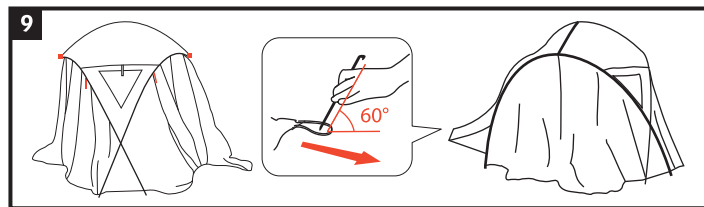

10mm

seam allowance

Badawi Long 6P

Camping-Family

Aufbauanleitung / pitching instruction

Erfahre mehr über dein Zelt unter
<http://www.vaude.com/de-DE/Produkte/Zelte/>
 For further informations about your tent please visit:
<http://www.vaude.com/en-GB/Products/Tents/>

Achtung! Bei im Boden fixierten Heringen besteht Stolpergefahr!
 Attention! With pegs fixed to the ground there is a danger of tripping!

Achtung! Erhöhte Materialermüdung durch dauerhafte UV- Einwirkung,
 wenn möglich immer einen Schattenplatz wählen! Schütze dein Zelt vor
 Alterung durch Sonne und Regen mit Nikwax Tent & Gear Solarproof.
 Attention! Higher aging of material by permanent UV-impact, always prefer a
 sun protected pitching place if possible! Protect your tent from sun and rain
 damage with Nikwax Tent & Gear Solarproof.