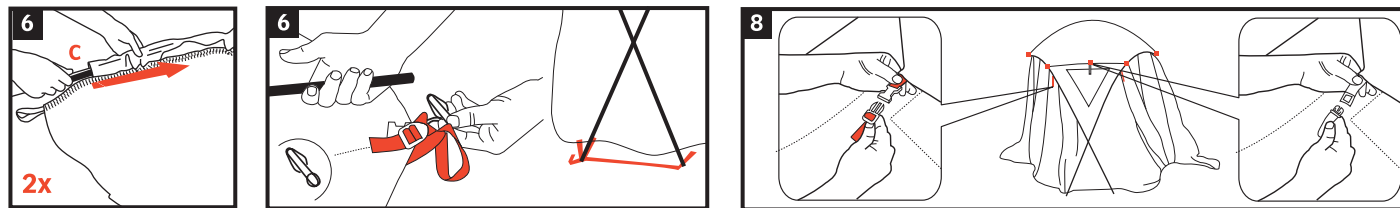

10mm

seam allowance

Badawi Long 6P

Camping-Family

Aufbauanleitung / pitching instruction

Erfahre mehr über dein Zelt unter
<http://www.vaude.com/de-DE/Produkte/Zelte/>
 For further informations about your tent please visit:
<http://www.vaude.com/en-GB/Products/Tents/>

Achtung! Bei im Boden fixierten Heringen besteht Stolpergefahr!
 Attention! With pegs fixed to the ground there is a danger of tripping!

Achtung! Erhöhte Materialermüdung durch dauerhafte UV- Einwirkung,
 wenn möglich immer einen Schattenplatz wählen! Schütze dein Zelt vor
 Alterung durch Sonne und Regen mit Nikwax Tent & Gear Solarproof.
 Attention! Higher aging of material by permanent UV-impact, always prefer a
 sun protected pitching place if possible! Protect your tent from sun and rain
 damage with Nikwax Tent & Gear Solarproof.