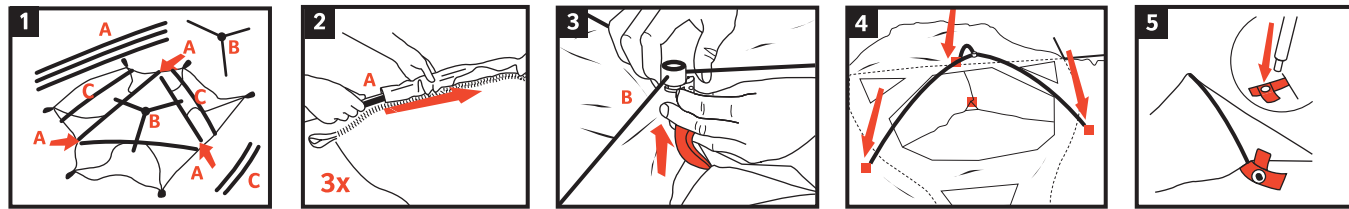

10mm

seam allowance

Badawi Long 6P

Camping-Family

Aufbauanleitung / pitching instruction

Erfahre mehr über dein Zelt unter
<http://www.vaude.com/de-DE/Produkte/Zelte/>
 For further informations about your tent please visit:
<http://www.vaude.com/en-GB/Products/Tents/>

Achtung! Bei im Boden fixierten Heringen besteht Stolpergefahr!
 Attention! With pegs fixed to the ground there is a danger of tripping!

Achtung! Erhöhte Materialermüdung durch dauerhafte UV- Einwirkung,
 wenn möglich immer einen Schattenplatz wählen! Schütze dein Zelt vor
 Alterung durch Sonne und Regen mit Nikwax Tent & Gear Solarproof.
 Attention! Higher aging of material by permanent UV-impact, always prefer a
 sun protected pitching place if possible! Protect your tent from sun and rain
 damage with Nikwax Tent & Gear Solarproof.