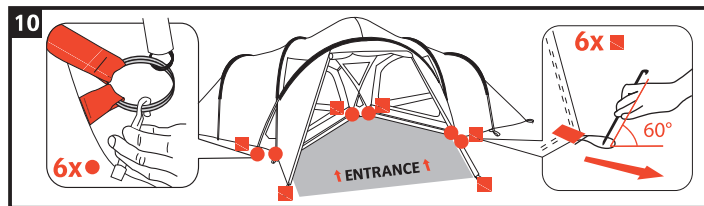

10mm

seam allowance

Badawi Long 6P

Camping-Family

Aufbauanleitung / pitching instruction

Erfahre mehr über dein Zelt unter
<http://www.vaude.com/de-DE/Produkte/Zelte/>
 For further informations about your tent please visit:
<http://www.vaude.com/en-GB/Products/Tents/>

Achtung! Bei im Boden fixierten Heringen besteht Stolpergefahr!
 Attention! With pegs fixed to the ground there is a danger of tripping!

Achtung! Erhöhte Materialermüdung durch dauerhafte UV- Einwirkung,
 wenn möglich immer einen Schattenplatz wählen! Schütze dein Zelt vor
 Alterung durch Sonne und Regen mit Nikwax Tent & Gear Solarproof.
 Attention! Higher aging of material by permanent UV-impact, always prefer a
 sun protected pitching place if possible! Protect your tent from sun and rain
 damage with Nikwax Tent & Gear Solarproof.