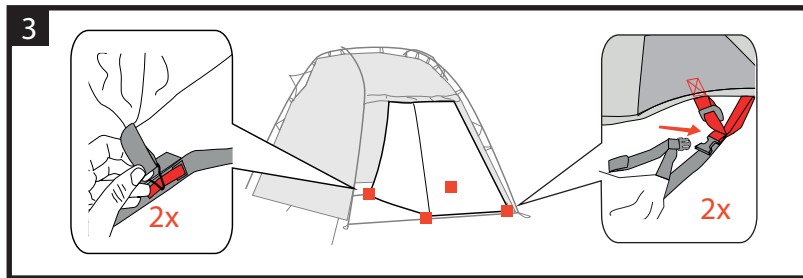

[10mm]

seam allowance

# Drive Van Innertent - Camping Drive

Aufbauanleitung / pitching instruction

Achtung! Erhöhte Materialermüdung durch dauerhafte UV-Einwirkung, wenn möglich immer einen Schattenplatz wählen! Schütze dein Zelt vor Alterung durch Sonne und Regen mit Nikwax Tent & Gear Solarproof.  
 Attention! Higher aging of material by permanent UV-impact, always prefer a sun protected pitching place if possible! Protect your tent from sun and rain damage with Nikwax Tent & Gear Solarproof.