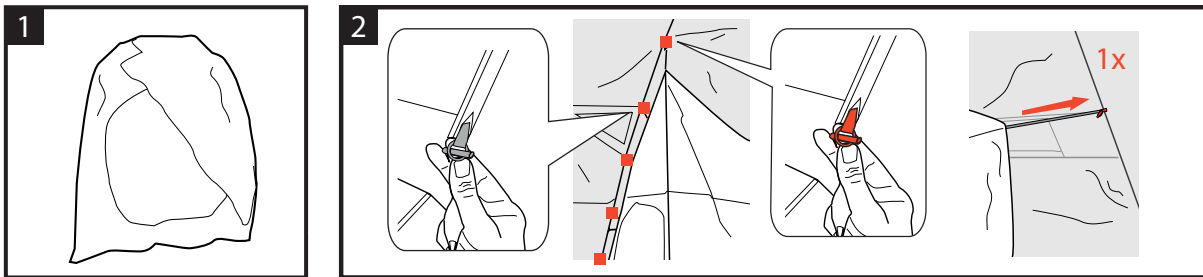

[10mm]

seam allowance

# Drive Van Innertent - Camping Drive

Aufbauanleitung / pitching instruction

Achtung! Erhöhte Materialermüdung durch dauerhafte UV-Einwirkung, wenn möglich immer einen Schattenplatz wählen! Schütze dein Zelt vor Alterung durch Sonne und Regen mit Nikwax Tent & Gear Solarproof.  
 Attention! Higher aging of material by permanent UV-impact, always prefer a sun protected pitching place if possible! Protect your tent from sun and rain damage with Nikwax Tent & Gear Solarproof.

195 mm

220 mm