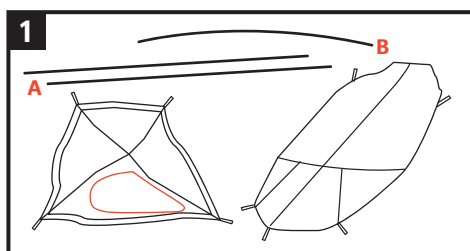

10mm

seam allowance

## Aufbauanleitung / pitching instruction

**Achtung!** Bei im Boden fixierten Heringen besteht Stolpergefahr!  
Attention! With pegs fixed to the ground there is a danger of tripping!

**Achtung!** Erhöhte Materialermüdung durch dauerhafte UV-Einwirkung, wenn möglich immer einen Schattenplatz wählen! Schütze dein Zelt vor Alterung durch Sonne und Regen mit Nikwax Tent & Gear Solarproof.