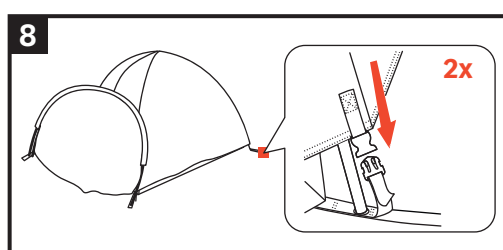

10mm

seam allowance

## Aufbauanleitung / pitching instruction

**Achtung!** Bei im Boden fixierten Heringen besteht Stolpergefahr!  
Attention! With pegs fixed to the ground there is a danger of tripping!

**Achtung!** Erhöhte Materialermüdung durch dauerhafte UV-Einwirkung, wenn möglich immer einen Schattenplatz wählen! Schütze dein Zelt vor Alterung durch Sonne und Regen mit Nikwax Tent & Gear Solarproof.