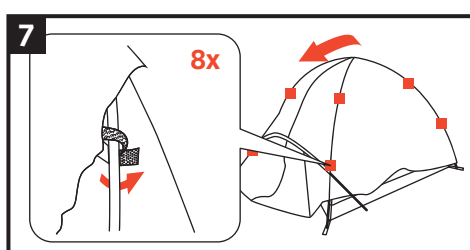

10mm

seam allowance

## Aufbauanleitung / pitching instruction

**Achtung!** Bei im Boden fixierten Heringen besteht Stolpergefahr!  
Attention! With pegs fixed to the ground there is a danger of tripping!

**Achtung!** Erhöhte Materialermüdung durch dauerhafte UV-Einwirkung, wenn möglich immer einen Schattenplatz wählen! Schütze dein Zelt vor Alterung durch Sonne und Regen mit Nikwax Tent & Gear Solarproof.