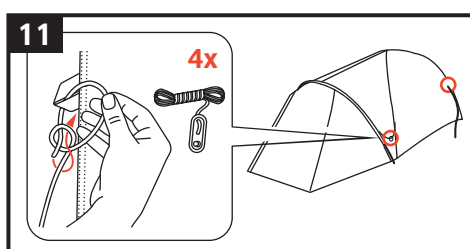

10mm

seam allowance

## Aufbauanleitung / pitching instruction

**Achtung!** Bei im Boden fixierten Heringen besteht Stolpergefahr!  
Attention! With pegs fixed to the ground there is a danger of tripping!

**Achtung!** Erhöhte Materialermüdung durch dauerhafte UV-Einwirkung, wenn möglich immer einen Schattenplatz wählen! Schütze dein Zelt vor Alterung durch Sonne und Regen mit Nikwax Tent & Gear Solarproof.