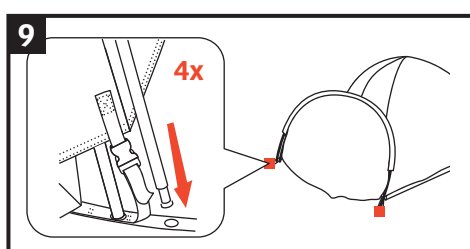

10mm

seam allowance

## Aufbauanleitung / pitching instruction

**Achtung!** Bei im Boden fixierten Heringen besteht Stolpergefahr!  
Attention! With pegs fixed to the ground there is a danger of tripping!

**Achtung!** Erhöhte Materialermüdung durch dauerhafte UV-Einwirkung, wenn möglich immer einen Schattenplatz wählen! Schütze dein Zelt vor Alterung durch Sonne und Regen mit Nikwax Tent & Gear Solarproof.