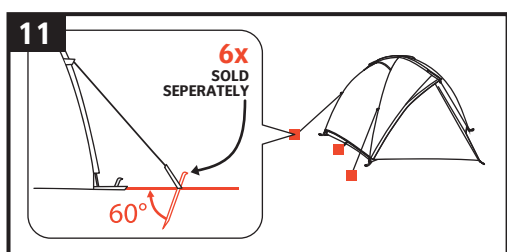

Campo 3P

Camping Compact

Aufbauanleitung / pitching instruction

Achtung! Erhöhte Materialermüdung durch dauerhafte UV-Einwirkung, wenn möglich immer einen Schattenplatz wählen! Schütze dein Zelt vor Alterung durch Sonne und Regen mit Nikwax Tent & Gear Solarproof.
 Attention! Higher aging of material by permanent UV-impact, always prefer a sun protected pitching place if possible! Protect your tent from sun and rain damage with Nikwax Tent & Gear Solarproof.