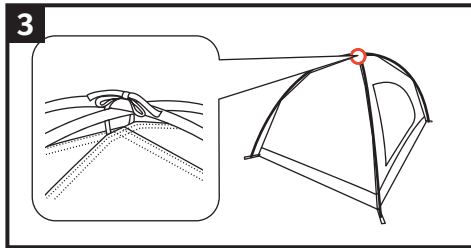

Campo 3P

Camping Compact

Aufbauanleitung / pitching instruction

Achtung! Erhöhte Materialermüdung durch dauerhafte UV-Einwirkung, wenn möglich immer einen Schattenplatz wählen! Schütze dein Zelt vor Alterung durch Sonne und Regen mit Nikwax Tent & Gear Solarproof.
 Attention! Higher aging of material by permanent UV-impact, always prefer a sun protected pitching place if possible! Protect your tent from sun and rain damage with Nikwax Tent & Gear Solarproof.