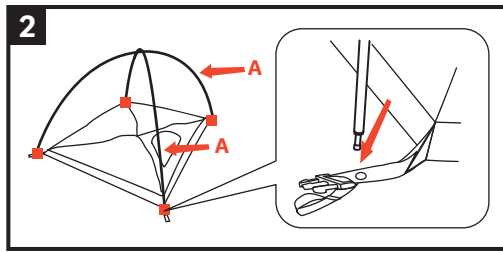

Campo 3P

Camping Compact

Aufbauanleitung / pitching instruction

Achtung! Erhöhte Materialermüdung durch dauerhafte UV-Einwirkung, wenn möglich immer einen Schattenplatz wählen! Schütze dein Zelt vor Alterung durch Sonne und Regen mit Nikwax Tent & Gear Solarproof.
 Attention! Higher aging of material by permanent UV-impact, always prefer a sun protected pitching place if possible! Protect your tent from sun and rain damage with Nikwax Tent & Gear Solarproof.