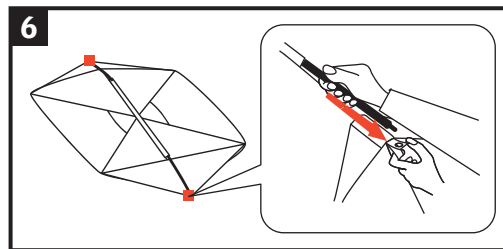

Campo 3P

Camping Compact

Aufbauanleitung / pitching instruction

Achtung! Erhöhte Materialermüdung durch dauerhafte UV-Einwirkung, wenn möglich immer einen Schattenplatz wählen! Schütze dein Zelt vor Alterung durch Sonne und Regen mit Nikwax Tent & Gear Solarproof.
 Attention! Higher aging of material by permanent UV-impact, always prefer a sun protected pitching place if possible! Protect your tent from sun and rain damage with Nikwax Tent & Gear Solarproof.