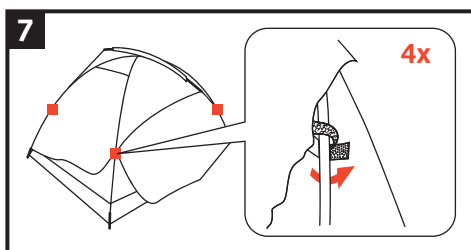

Campo 3P

Camping Compact

Aufbauanleitung / pitching instruction

Achtung! Erhöhte Materialermüdung durch dauerhafte UV-Einwirkung, wenn möglich immer einen Schattenplatz wählen! Schütze dein Zelt vor Alterung durch Sonne und Regen mit Nikwax Tent & Gear Solarproof.
 Attention! Higher aging of material by permanent UV-impact, always prefer a sun protected pitching place if possible! Protect your tent from sun and rain damage with Nikwax Tent & Gear Solarproof.