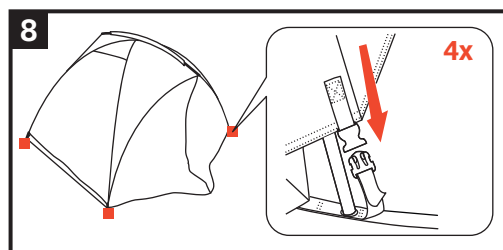

Campo 3P

Camping Compact

Aufbauanleitung / pitching instruction

Achtung! Erhöhte Materialermüdung durch dauerhafte UV-Einwirkung, wenn möglich immer einen Schattenplatz wählen! Schütze dein Zelt vor Alterung durch Sonne und Regen mit Nikwax Tent & Gear Solarproof.
 Attention! Higher aging of material by permanent UV-impact, always prefer a sun protected pitching place if possible! Protect your tent from sun and rain damage with Nikwax Tent & Gear Solarproof.