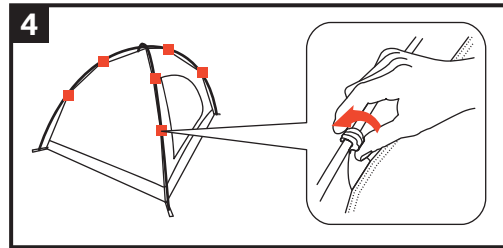

Campo 3P

Camping Compact

Aufbauanleitung / pitching instruction

Achtung! Erhöhte Materialermüdung durch dauerhafte UV-Einwirkung, wenn möglich immer einen Schattenplatz wählen! Schütze dein Zelt vor Alterung durch Sonne und Regen mit Nikwax Tent & Gear Solarproof.
 Attention! Higher aging of material by permanent UV-impact, always prefer a sun protected pitching place if possible! Protect your tent from sun and rain damage with Nikwax Tent & Gear Solarproof.