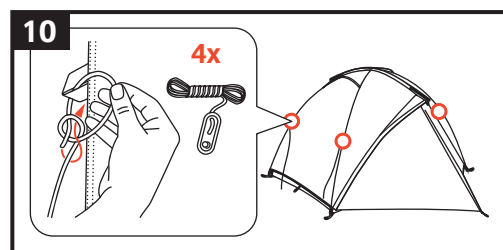

Campo 3P

Camping Compact

Aufbauanleitung / pitching instruction

Achtung! Erhöhte Materialermüdung durch dauerhafte UV-Einwirkung, wenn möglich immer einen Schattenplatz wählen! Schütze dein Zelt vor Alterung durch Sonne und Regen mit Nikwax Tent & Gear Solarproof.
 Attention! Higher aging of material by permanent UV-impact, always prefer a sun protected pitching place if possible! Protect your tent from sun and rain damage with Nikwax Tent & Gear Solarproof.