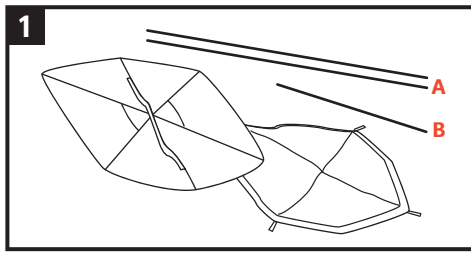

Campo 3P

Camping Compact

Aufbauanleitung / pitching instruction

Achtung! Erhöhte Materialermüdung durch dauerhafte UV-Einwirkung, wenn möglich immer einen Schattenplatz wählen! Schütze dein Zelt vor Alterung durch Sonne und Regen mit Nikwax Tent & Gear Solarproof.
 Attention! Higher aging of material by permanent UV-impact, always prefer a sun protected pitching place if possible! Protect your tent from sun and rain damage with Nikwax Tent & Gear Solarproof.