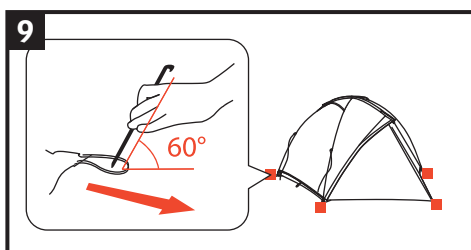

Campo 3P

Camping Compact

Aufbauanleitung / pitching instruction

Achtung! Erhöhte Materialermüdung durch dauerhafte UV-Einwirkung, wenn möglich immer einen Schattenplatz wählen! Schütze dein Zelt vor Alterung durch Sonne und Regen mit Nikwax Tent & Gear Solarproof.
 Attention! Higher aging of material by permanent UV-impact, always prefer a sun protected pitching place if possible! Protect your tent from sun and rain damage with Nikwax Tent & Gear Solarproof.