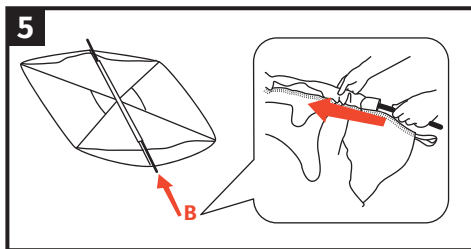

Campo 3P

Camping Compact

Aufbauanleitung / pitching instruction

Achtung! Erhöhte Materialermüdung durch dauerhafte UV-Einwirkung, wenn möglich immer einen Schattenplatz wählen! Schütze dein Zelt vor Alterung durch Sonne und Regen mit Nikwax Tent & Gear Solarproof.
 Attention! Higher aging of material by permanent UV-impact, always prefer a sun protected pitching place if possible! Protect your tent from sun and rain damage with Nikwax Tent & Gear Solarproof.