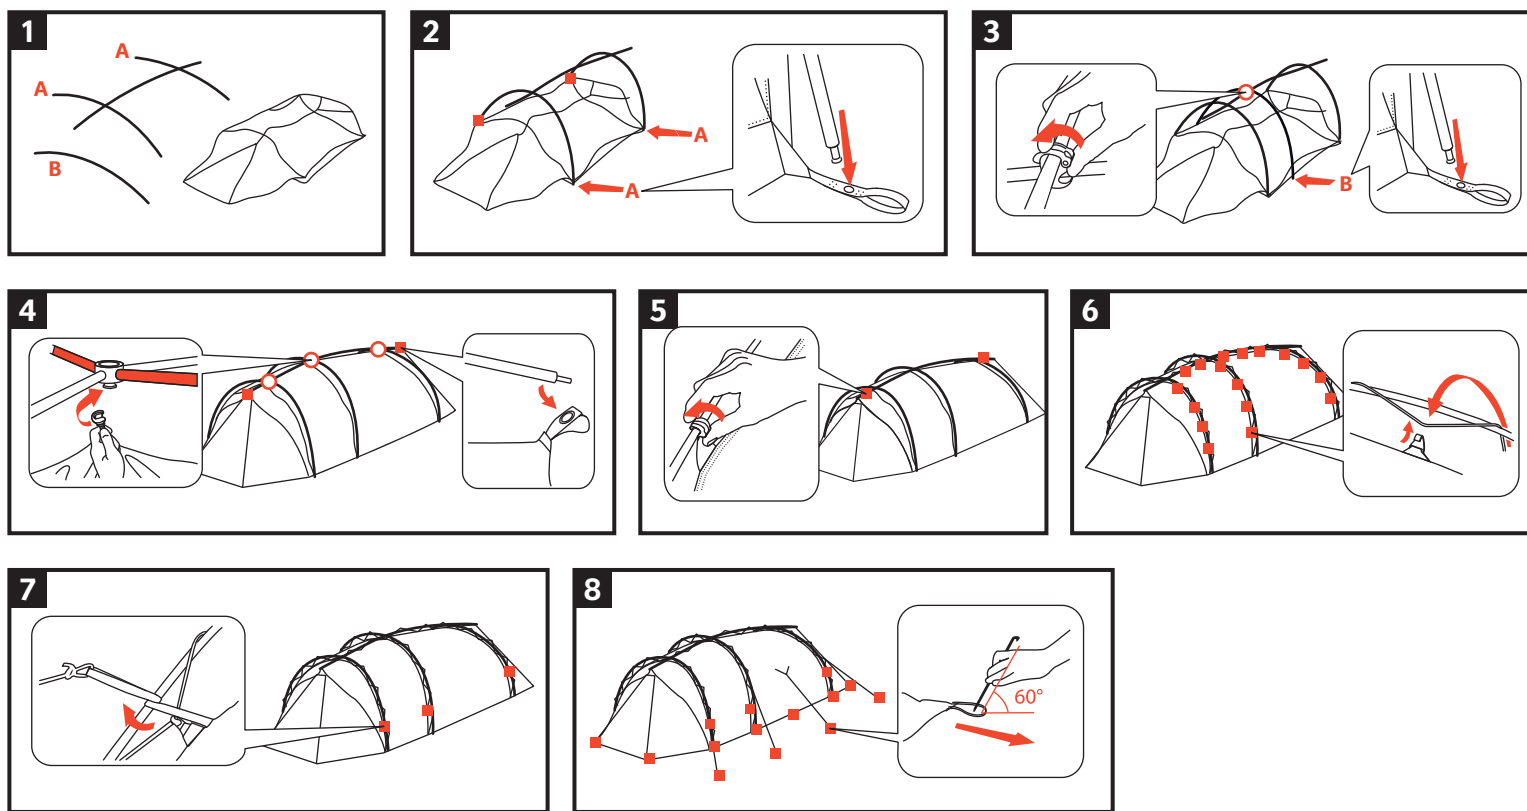

seam allowance

Mark XT 3P - Trekking and Adventure Pro

Aufbauanleitung / pitching instruction

Achtung! Erhöhte Materialermüdung durch dauerhafte UV-Einwirkung, wenn möglich immer einen Schattenplatz wählen! Schütze dein Zelt vor Alterung durch Sonne und Regen mit Nikwax Tent & Gear Solarproof.

Attention! Higher aging of material by permanent UV-impact, always prefer a sun protected pitching place if possible! Protect your tent from sun and rain damage with Nikwax Tent & Gear Solarproof.

Erfahre mehr über dein Zelt unter
<http://www.vaude.com/de-DE/Produkte/Zelte/>
 For further informations about your tent please visit:
<http://www.vaude.com/en-GB/Products/Tents/>