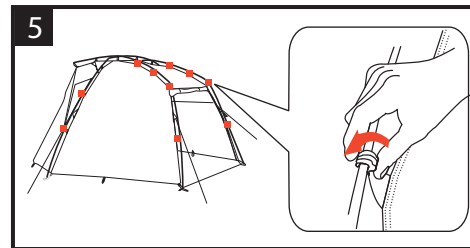

seam allowance

Drive Van - Camping Drive

Aufbauanleitung / pitching instruction

Achtung! Erhöhte Materialermüdung durch dauerhafte UV-Einwirkung, wenn möglich immer einen Schattenplatz wählen! Schütze dein Zelt vor Alterung durch Sonne und Regen mit Nikwax Tent & Gear Solarproof.
 Attention! Higher aging of material by permanent UV-impact, always prefer a sun protected pitching place if possible! Protect your tent from sun and rain damage with Nikwax Tent & Gear Solarproof.