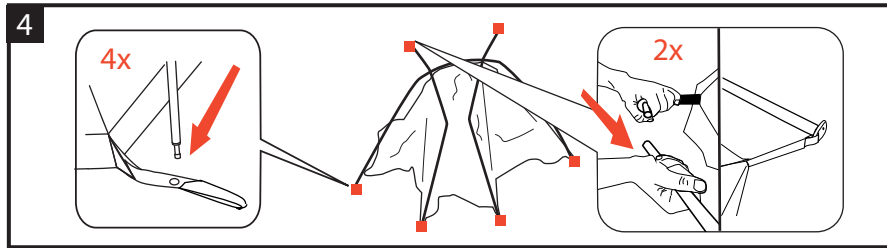

seam allowance

Drive Van - Camping Drive

Aufbauanleitung / pitching instruction

Achtung! Erhöhte Materialermüdung durch dauerhafte UV-Einwirkung, wenn möglich immer einen Schattenplatz wählen! Schütze dein Zelt vor Alterung durch Sonne und Regen mit Nikwax Tent & Gear Solarproof.
 Attention! Higher aging of material by permanent UV-impact, always prefer a sun protected pitching place if possible! Protect your tent from sun and rain damage with Nikwax Tent & Gear Solarproof.