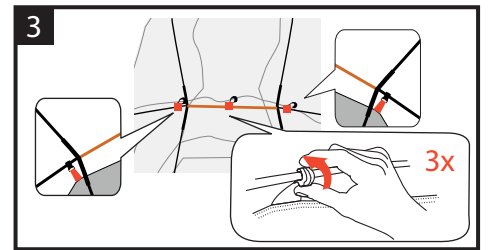

seam allowance

Drive Van - Camping Drive

Aufbauanleitung / pitching instruction

Achtung! Erhöhte Materialermüdung durch dauerhafte UV-Einwirkung, wenn möglich immer einen Schattenplatz wählen! Schütze dein Zelt vor Alterung durch Sonne und Regen mit Nikwax Tent & Gear Solarproof.
 Attention! Higher aging of material by permanent UV-impact, always prefer a sun protected pitching place if possible! Protect your tent from sun and rain damage with Nikwax Tent & Gear Solarproof.