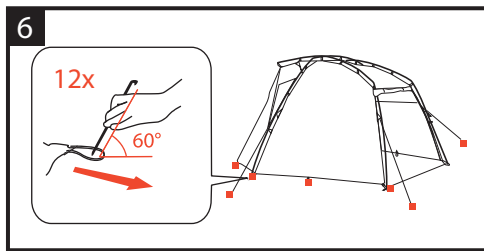

seam allowance

Drive Van - Camping Drive

Aufbauanleitung / pitching instruction

Achtung! Erhöhte Materialermüdung durch dauerhafte UV-Einwirkung, wenn möglich immer einen Schattenplatz wählen! Schütze dein Zelt vor Alterung durch Sonne und Regen mit Nikwax Tent & Gear Solarproof.
 Attention! Higher aging of material by permanent UV-impact, always prefer a sun protected pitching place if possible! Protect your tent from sun and rain damage with Nikwax Tent & Gear Solarproof.