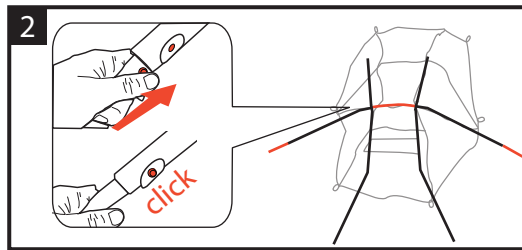

seam allowance

Drive Van - Camping Drive

Aufbauanleitung / pitching instruction

Achtung! Erhöhte Materialermüdung durch dauerhafte UV-Einwirkung, wenn möglich immer einen Schattenplatz wählen! Schütze dein Zelt vor Alterung durch Sonne und Regen mit Nikwax Tent & Gear Solarproof.
 Attention! Higher aging of material by permanent UV-impact, always prefer a sun protected pitching place if possible! Protect your tent from sun and rain damage with Nikwax Tent & Gear Solarproof.