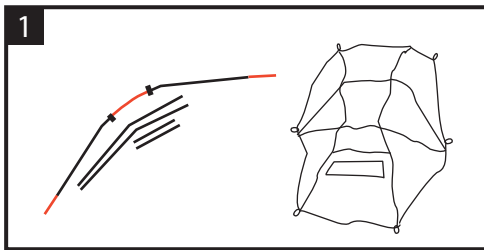

seam allowance

Drive Van - Camping Drive

Aufbauanleitung / pitching instruction

Achtung! Erhöhte Materialermüdung durch dauerhafte UV-Einwirkung, wenn möglich immer einen Schattenplatz wählen! Schütze dein Zelt vor Alterung durch Sonne und Regen mit Nikwax Tent & Gear Solarproof.
 Attention! Higher aging of material by permanent UV-impact, always prefer a sun protected pitching place if possible! Protect your tent from sun and rain damage with Nikwax Tent & Gear Solarproof.