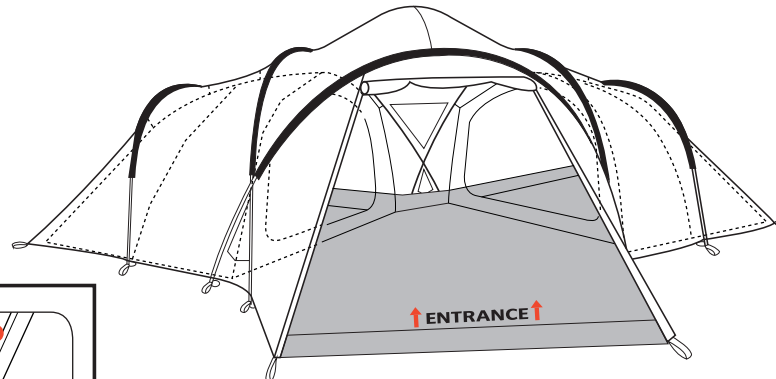

10mm

seam allowance

# FPC Badawi Long 6P

Camping-Family

Aufbauanleitung / pitching instruction

180 mm

**VAUDE** VAUDE Sport GmbH & Co. KG  
 Vaude Strasse 2, 88069 Tett nang

220mm