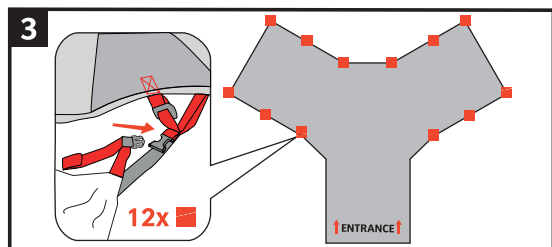

10mm

seam allowance

# FPC Badawi Long 6P

Camping-Family

Aufbauanleitung / pitching instruction

180 mm

**VAUDE** VAUDE Sport GmbH & Co. KG  
 Vaude Strasse 2, 88069 Tett nang

220mm