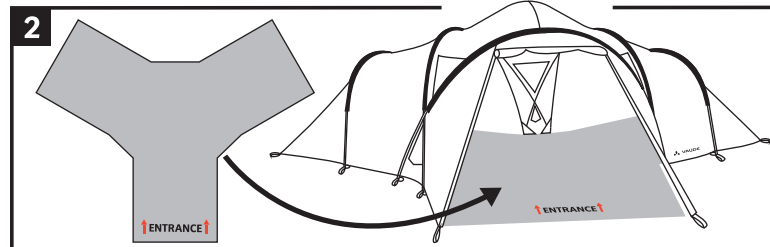

10mm

seam allowance

# FPC Badawi Long 6P

Camping-Family

Aufbauanleitung / pitching instruction

180 mm

**VAUDE** VAUDE Sport GmbH & Co. KG  
 Vaude Strasse 2, 88069 Tett nang

220mm