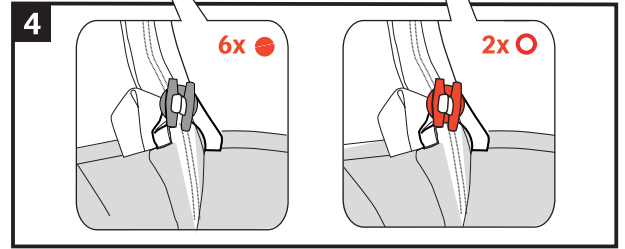

[10mm]

seam allowance

FPC Drive Van XT 5P

Camping Drive

Aufbauanleitung / pitching instruction

VAUDE Sport GmbH
 VAUDE-Straße 2, 88069 Tettngang, Germany

150 mm

220 mm