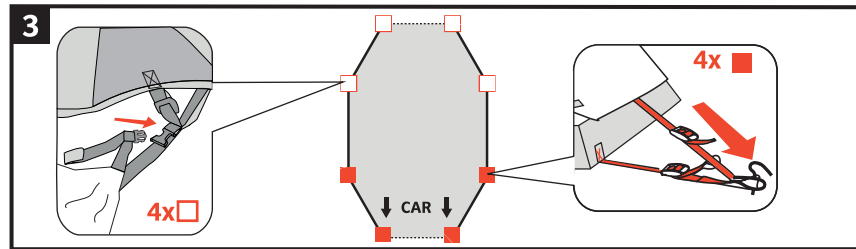

[10mm]

seam allowance

FPC Drive Van XT 5P

Camping Drive

Aufbauanleitung / pitching instruction

VAUDE Sport GmbH
 VAUDE-Straße 2, 88069 Tettngang, Germany

150 mm

220 mm