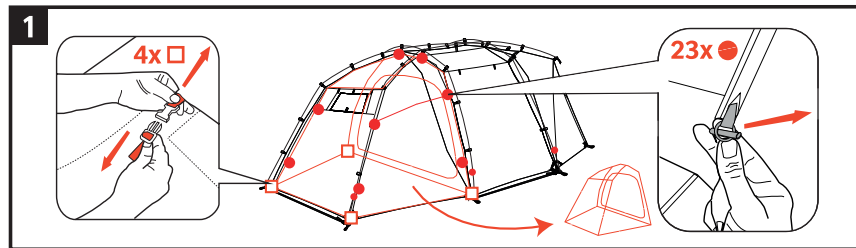

[10mm]

seam allowance

FPC Drive Van XT 5P

Camping Drive

Aufbauanleitung / pitching instruction

VAUDE Sport GmbH
 VAUDE-Straße 2, 88069 Tettngang, Germany

150 mm

220 mm