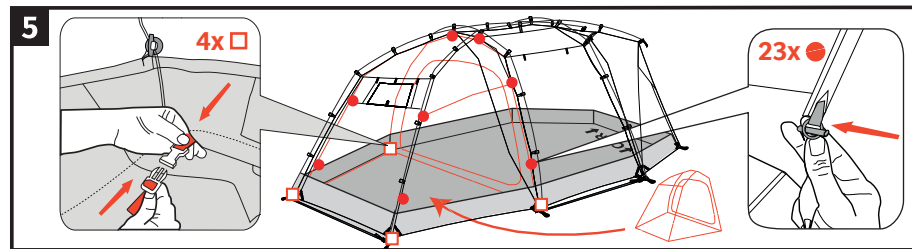

[10mm]

seam allowance

FPC Drive Van XT 5P

Camping Drive

Aufbauanleitung / pitching instruction

VAUDE Sport GmbH
 VAUDE-Straße 2, 88069 Tettngang, Germany

150 mm

220 mm