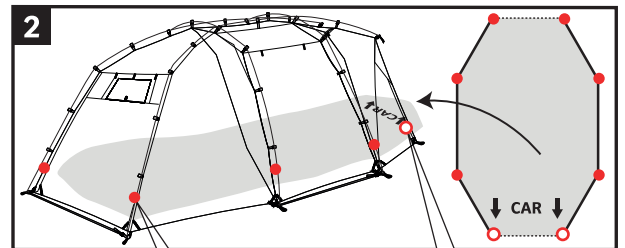

[10mm]

seam allowance

FPC Drive Van XT 5P

Camping Drive

Aufbauanleitung / pitching instruction

VAUDE Sport GmbH
 VAUDE-Straße 2, 88069 Tettngang, Germany

150 mm

220 mm