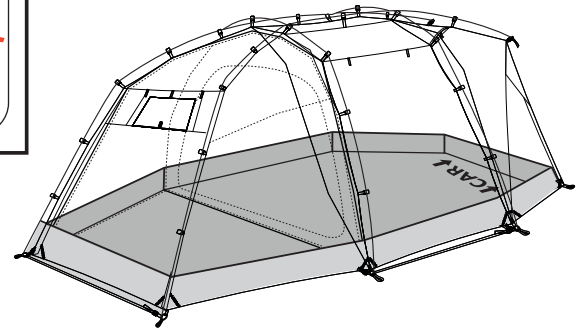

[10mm]

seam allowance

FPC Drive Van XT 5P

Camping Drive

Aufbauanleitung / pitching instruction

VAUDE Sport GmbH
 VAUDE-Straße 2, 88069 Tettngang, Germany

150 mm

220 mm